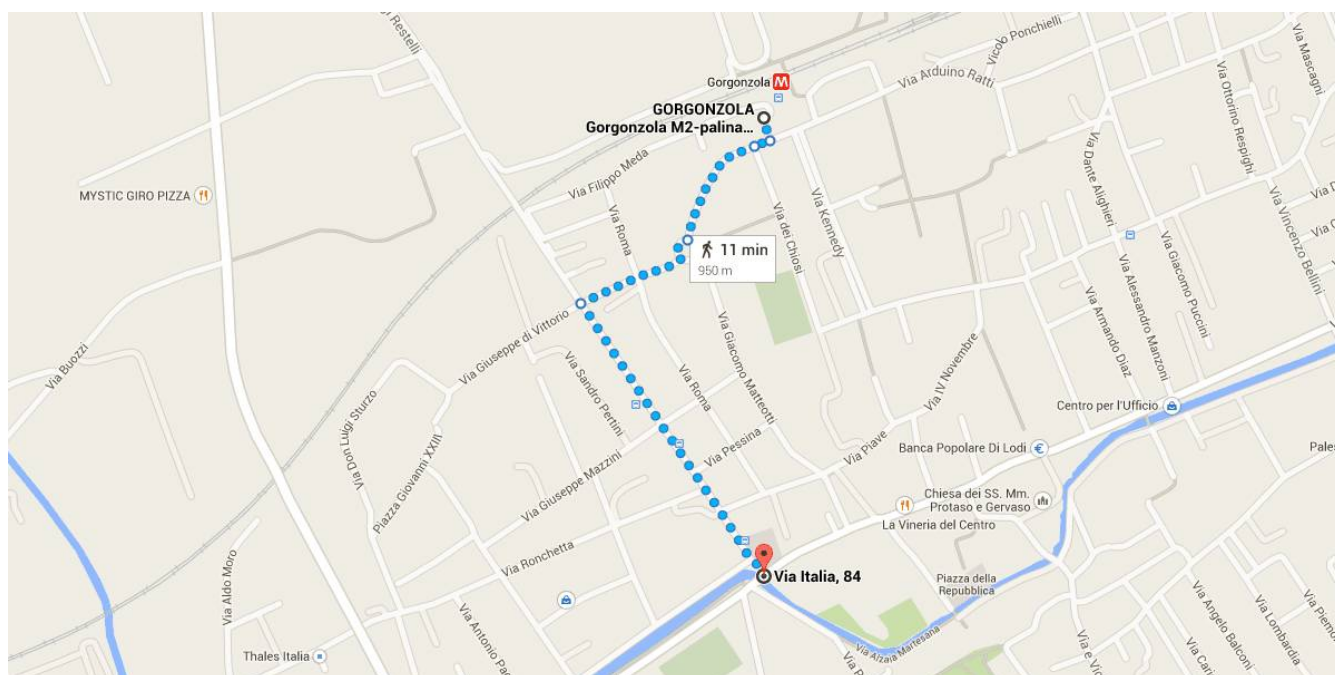

A piedi 950 m, 11 min

Indicazioni stradali da GORGONZOLA Gorgonzola M2-palina 13 a Via Italia, 84

○ GORGONZOLA Gorgonzola M2-palina 13

Fai attenzione: può includere errori o tratti non adatti ai pedoni

1. Procedi in direzione **sud** su **Via Roma** verso **Piazza Europa**

↑

34 m
2. Svolta a **destra** e imbrocca **Piazza Europa**

↘

26 m
3. Continua su **Via Giacomo Matteotti**

↑

180 m
4. Alla rotonda prendi la **1^a** uscita e imbrocca **Via Giuseppe di Vittorio**

⦿

210 m
5. Svolta a **sinistra** e imbrocca **Via Luigi Restelli**

↙

500 m

○ Via Italia, 84

20064 Gorgonzola MI

Queste indicazioni stradali servono solo per pianificare il viaggio. Le condizioni stradali e di esercizio potrebbero differire dai risultati delle mappe a causa di lavori in corso, traffico, meteo o altri eventi. Pianifica il tuo percorso considerando questi fattori. Rispetta la segnaletica stradale.