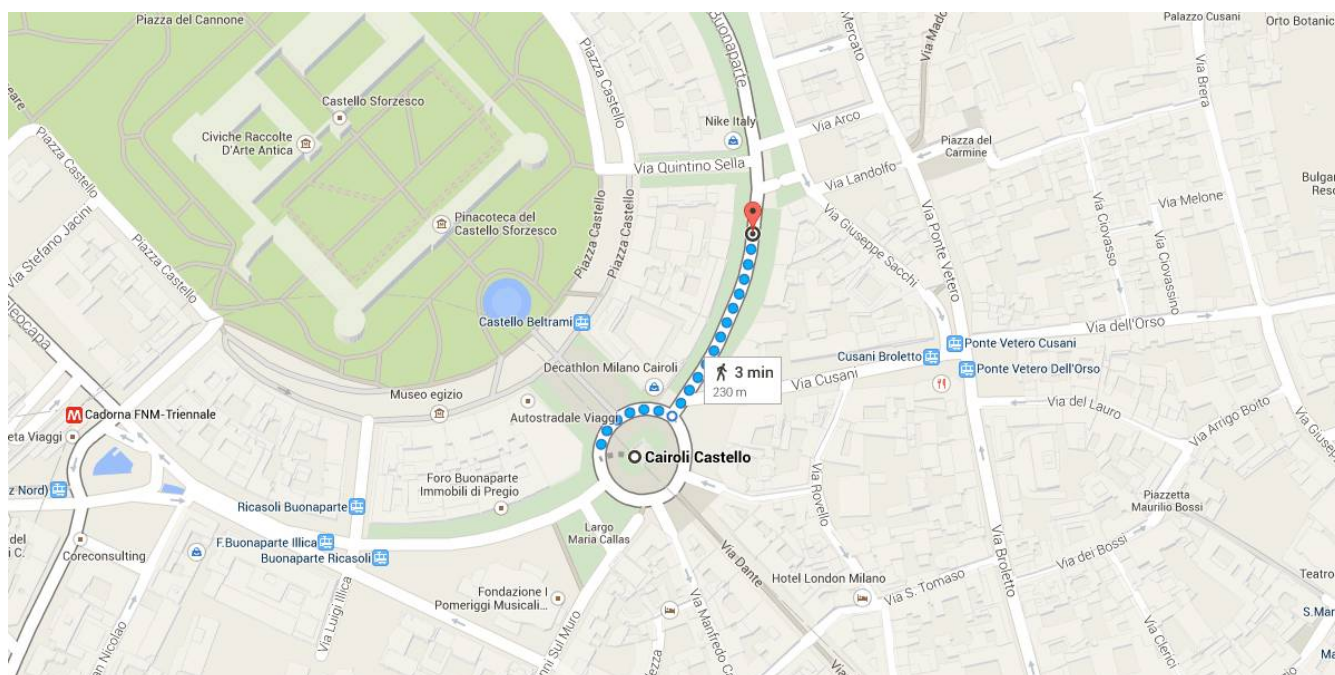

A piedi 230 m, 3 min

Indicazioni stradali da **Cairoli Castello** a **Foro Buonaparte, 60, 20121 Milano**

## ○ Cairoli Castello

Fai attenzione: può includere errori o tratti non adatti ai pedoni

1. Procedi in direzione nord verso **Via Luca Beltrami**

78 m

2. Esci dalla rotonda e imbrocca **Foro Buonaparte**

150 m

## ○ Foro Buonaparte, 60, 20121 Milano

Queste indicazioni stradali servono solo per pianificare il viaggio. Le condizioni stradali e di esercizio potrebbero differire dai risultati delle mappe a causa di lavori in corso, traffico, meteo o altri eventi. Pianifica il tuo percorso considerando questi fattori. Rispetta la segnaletica stradale.